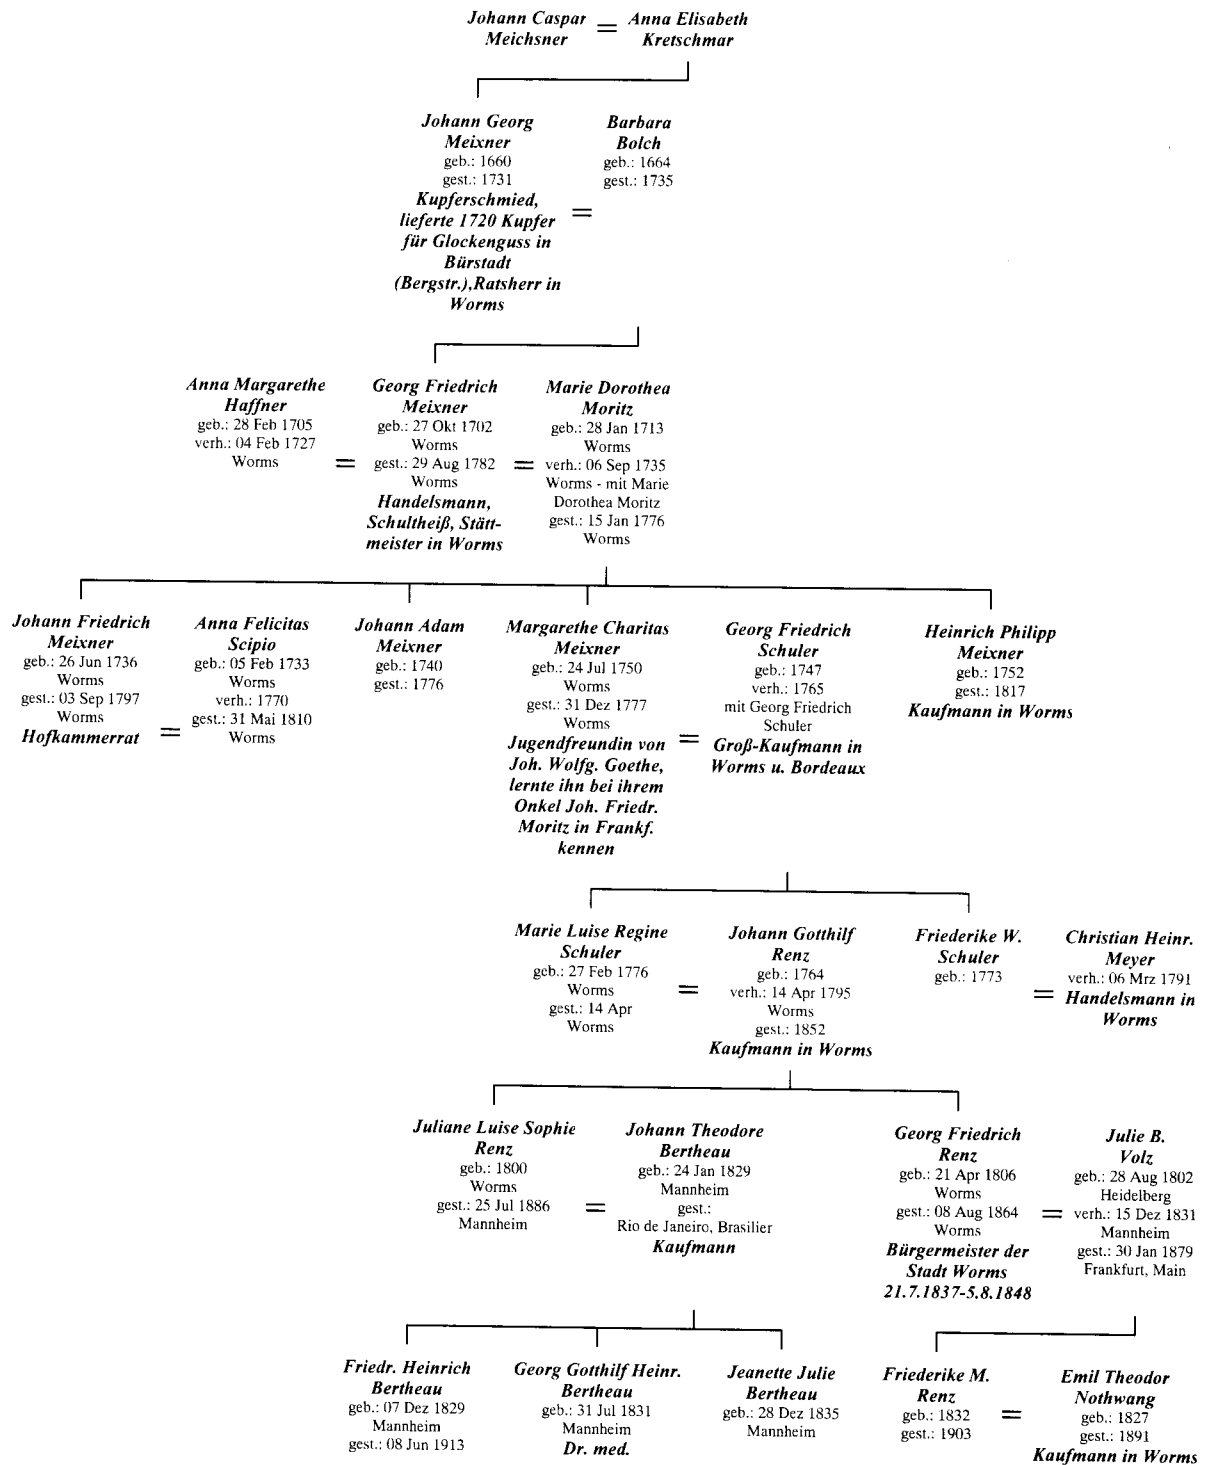

Die Familie von Goethes Jugendliebe Meixner

Edmund Ritscher, Mannheim - August 2014

Quellen: Karl Heinz Armknecht (1906-1973), Worms, im Institut für Personengeschichte, Bensheim; u. a. Internet-Recherchen