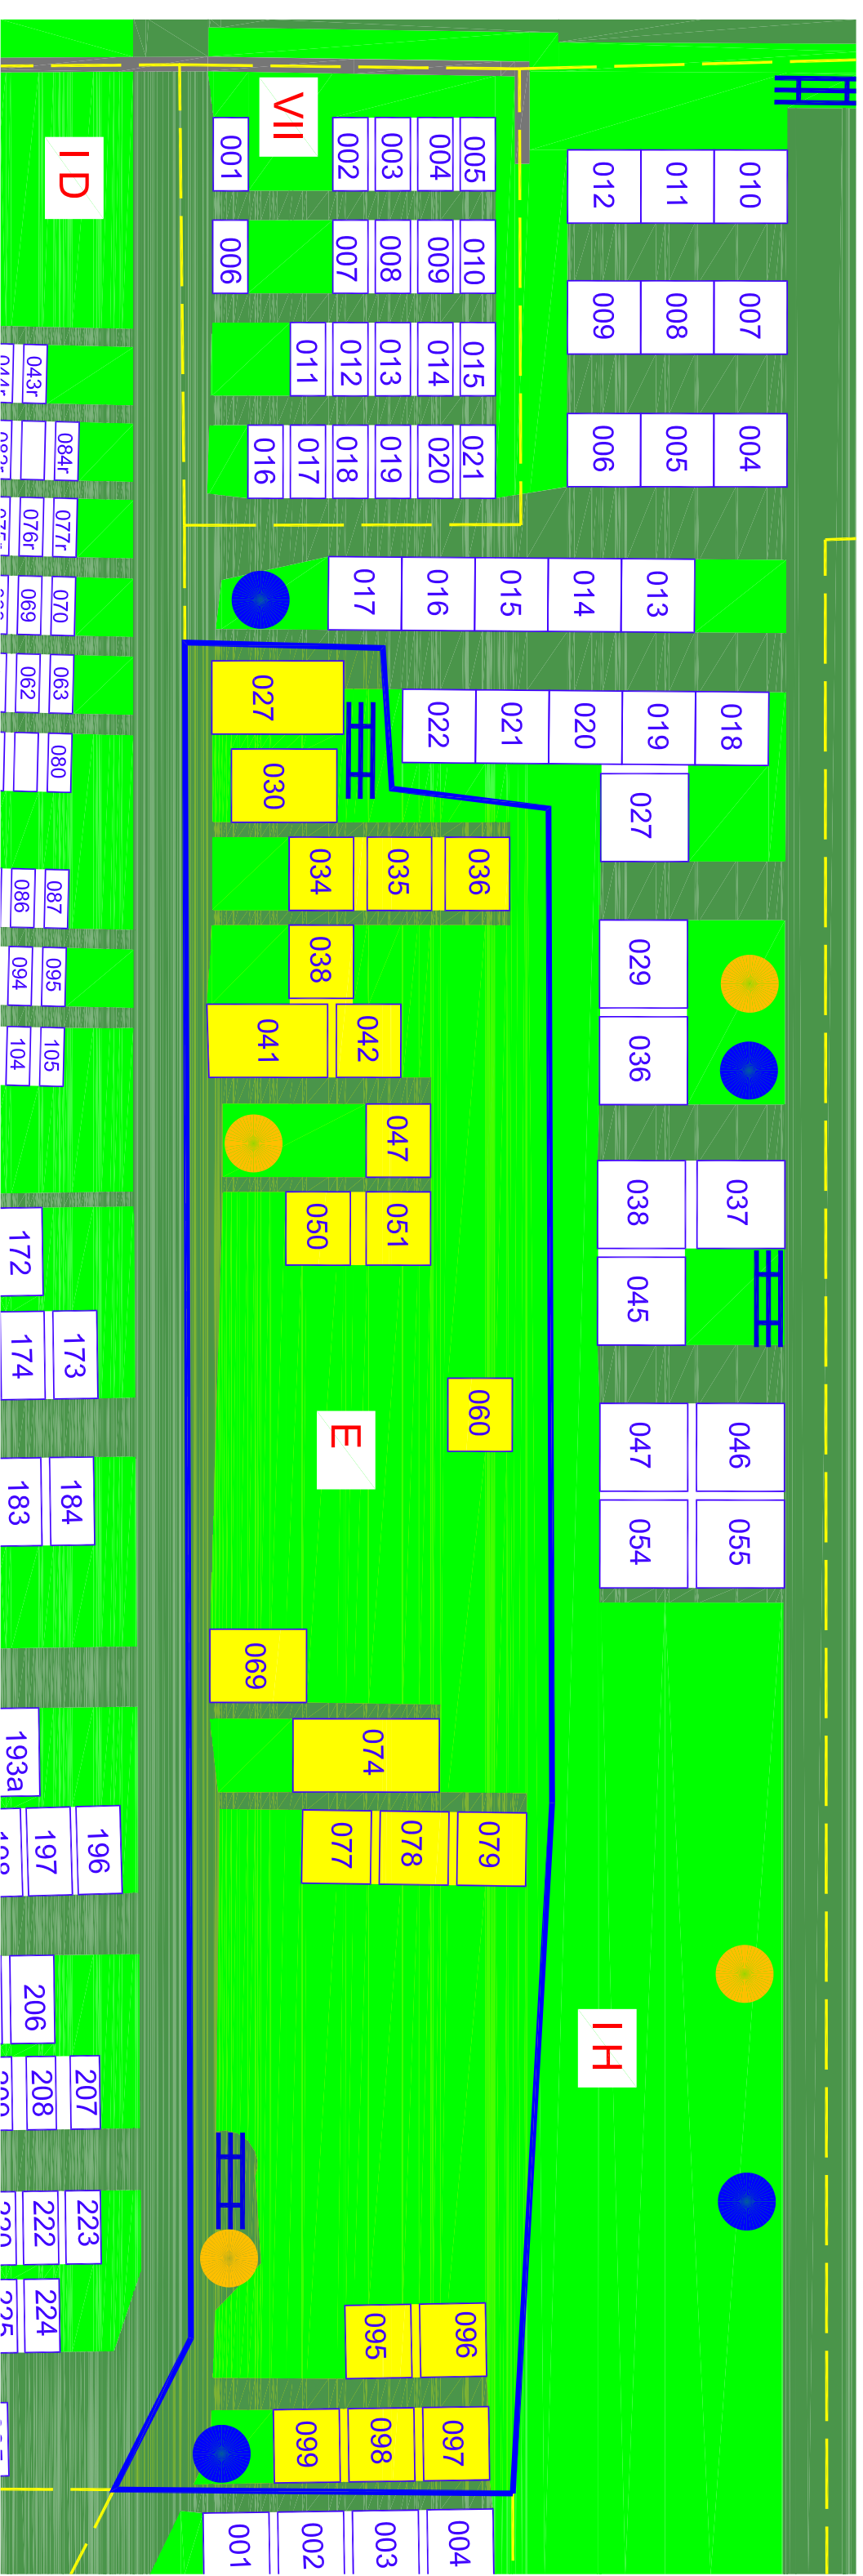

X = 9453237,047 Y = 5507445,288

X = 9453990,042 Y = 5507553,204

NAHESTRAßE

NAHHESTRASSE

IGWEG

042
043
044

II G

044a
044b
044c
044d
044e
044f

045
046
047
049

049a
049b
049c
049d
049e

IL

001
002
003
004
005

006
007
008
009

010
011
012

III U

Kindergraber

055	054	053	052	051	050	049	048	047	046	045	044	043	042	041	040	039	038	037	036
035	034	033	032	031	030	029	028	027	026	025	024	023	022	021	020	019	018	017	016
001	002	003	004	005	006	007	008	009	010	011	012	013	014	015					

021
020
019

016
017
018

010
011
012

009
008
007

004
005
006

003
002
001

001

003