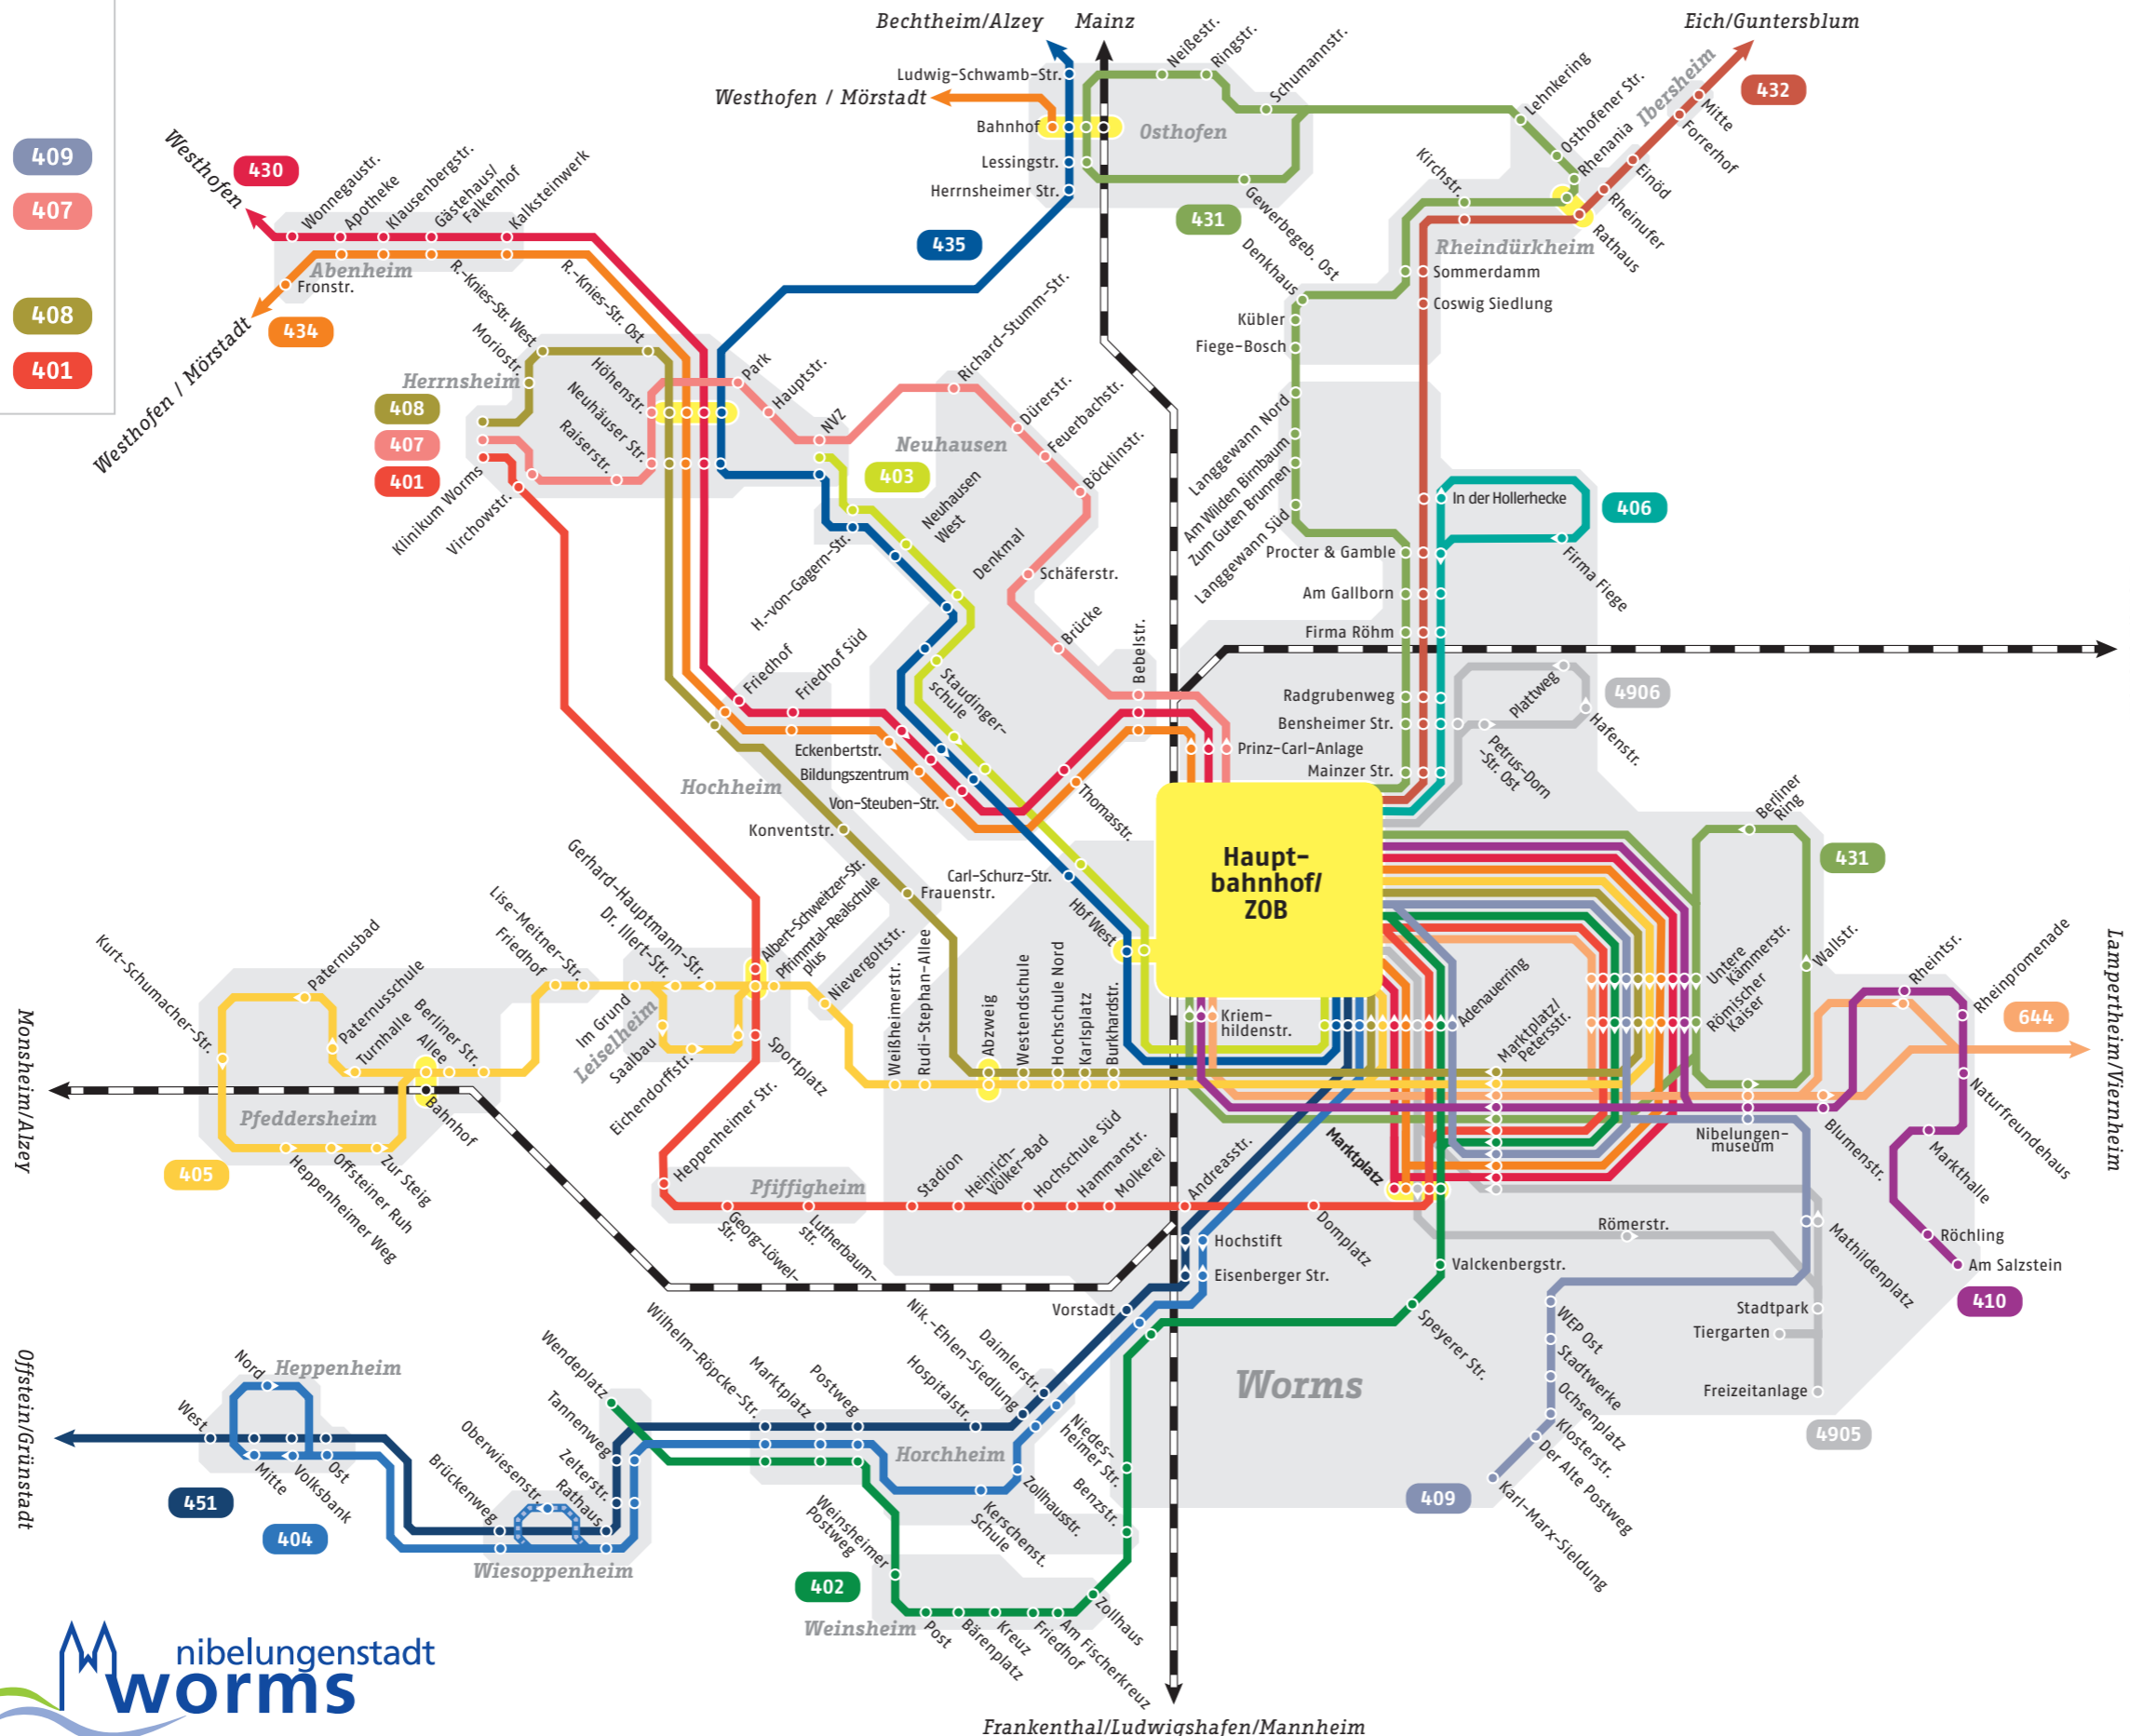

Stadtliniennetzplan Worms

Regelmäßiger Linienwechsel

Hauptbahnhof

407 fährt weiter als 409

409 fährt weiter als 407

Klinikum

401 fährt weiter als 408

408 fährt weiter als 401

Legende

- Haltestelle
- Haltestelle nur in eine Richtung
- Endstation
- Schulverkehr
- Bahn
- Umsteigemöglichkeiten
- Liniennummer

- 401 Hbf - Marktplatz - Pfiffigheim - Leiselheim - Klinikum
- 402 Hbf - Marktplatz - Weinsheim - Horchheim
- 403 Hbf - Neuhausen West - NVZ
- 404 Hbf - Horchheim - Wiesoppenheim - Heppenheim
- 405 Hbf - Leiselheim - Pfeddersheim
- 406 Hbf - Fa. Fiege
- 407 Hbf - Neuhausen - Herrnsheim - Klinikum
- 408 Hbf - Hochheim - Herrnsheim - Klinikum
- 409 Hbf - Mathildenplatz - Karl-Marx-Siedlung
- 410 Hbf - Rheinufer
- 430 Marktplatz - Hbf - Herrnsheim - Abenheim - Westhofen - Alzey
- 431 Wallstr. - Hbf - Langgewann - Rheindürkheim - Osthofen
- 432 Hbf - Rheindürkheim - Ibersheim - Eich - Guntersblum
- 434 Marktplatz - Hbf - Herrnsheim - Abenheim - Mörstadt - Westhofen - Osthofen
- 435 Hbf - Neuhausen West - Herrnsheim - Abenheim - Osthofen - Gau-Odernheim
- 451 Hbf - Horchheim - Wiesoppenheim - Heppenheim - Grünstadt
- 644 Hbf - Lampertheim - Viernheim
- 4905 Hbf - Tiergarten
- 4906 Hbf - Hafenstraße

Stand: 08/2019 | design by www.zeitlos.de